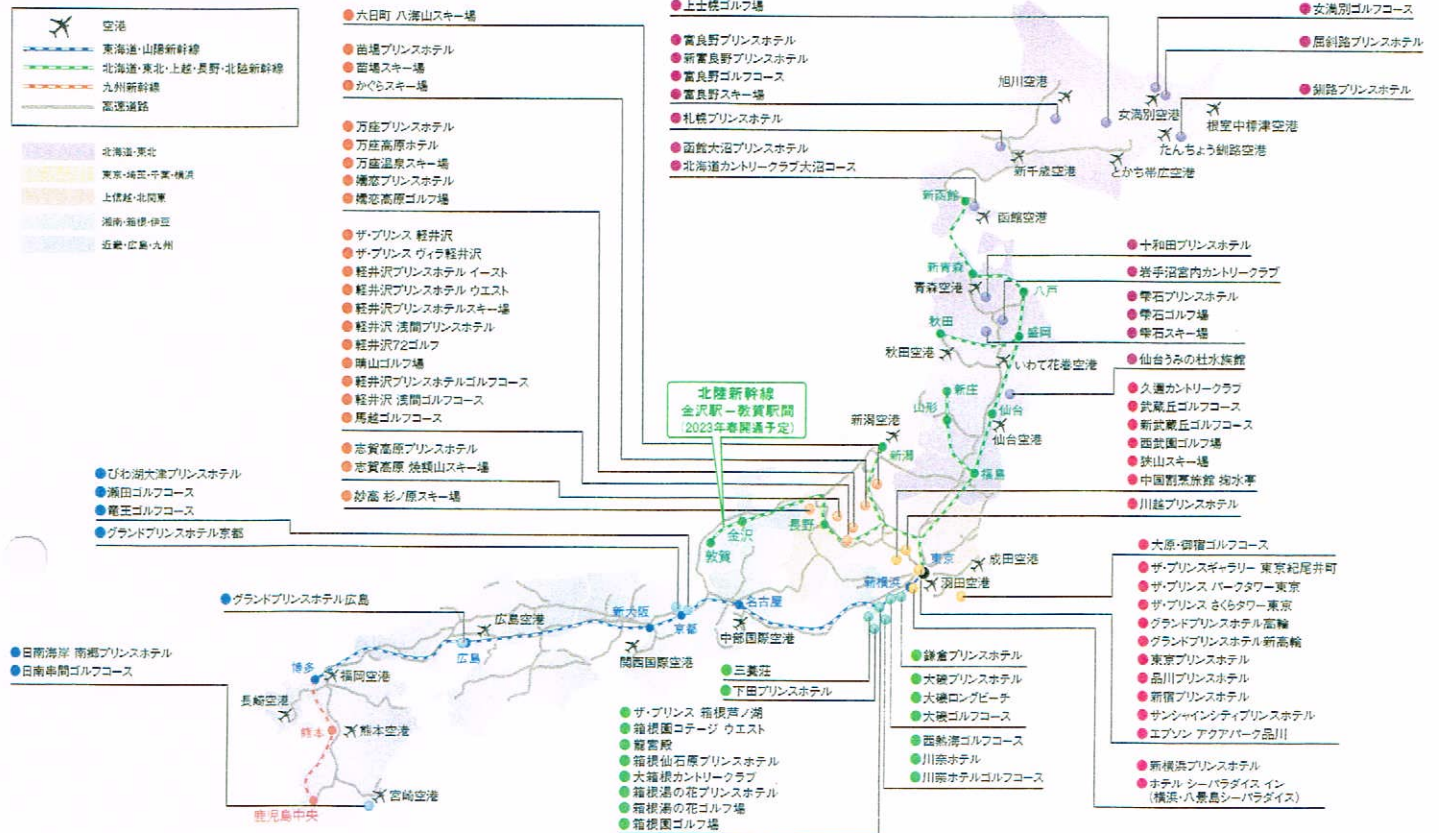

プリンスホテルご優待プラン

専用 Web サイトにてお得な情報をご覧ください。
www.princehotels.co.jp/keiyaku

モバイルからはこちらを読み取りご覧ください

対象施設一覧

宿泊のお問合せ・ご予約は プリンスホテル予約センター

0120-33-8686

携帯からは 0570-02-8686

受付時間：9：30A.M. ～ 8：00P.M.